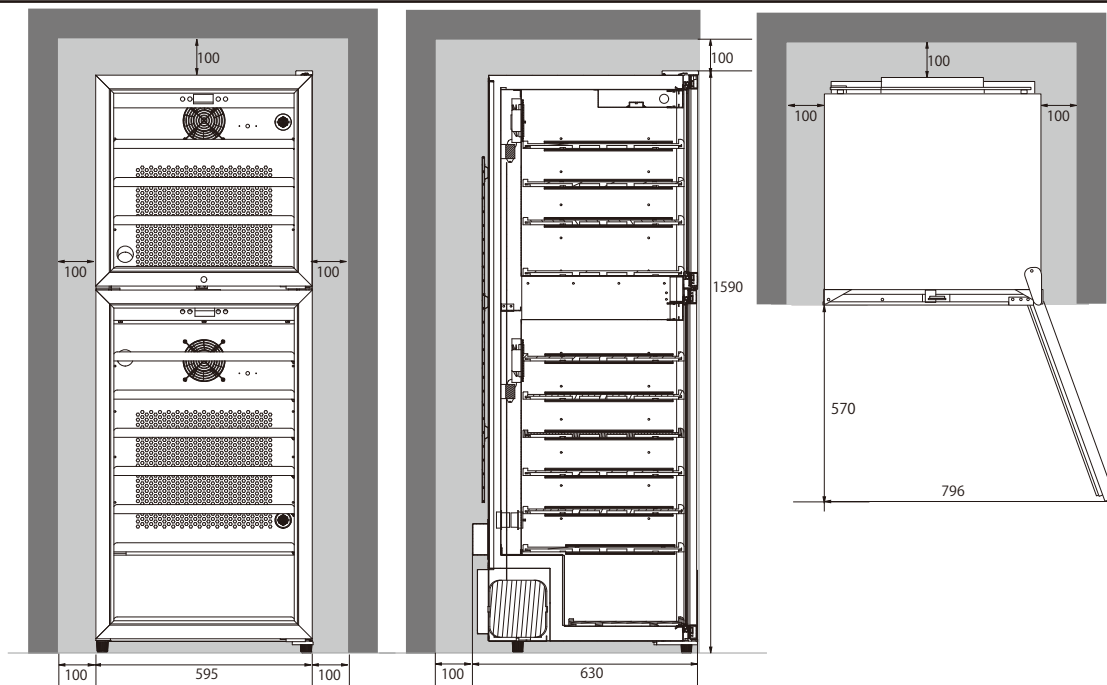

据付必要寸法図

設置寸法 W795×D730×H1690 (mm)

放熱スペース

funVino®

製品名	ファンヴィーノ W ドア 100
品番	SW-126
外形	W595×D630×H1590
内形	上段:W510×D445×H454 下段:W510×D445(最下部 335)×H834
有効内容積	350L
条件	外気温 25°Cの場合
設定可能温度帯	5°C~18°C
冷却方式	コンプレッサー方式
冷媒	R600a (58g) (ノンフロン)
庫内灯	白色 LED インテリアライト
温度表示・制御	デジタルコントロールパネル
電圧・周波数	100V・50/60Hz
電動機定格消費電力	160w
年間消費電力	726kw
付属品	スライドラック×9、ベースラック×2、鍵付き
製品重量	約 93kg
ワイン収納	96~107本(ボルドー型レギュラーボトル換算)
電源コード	1.45m