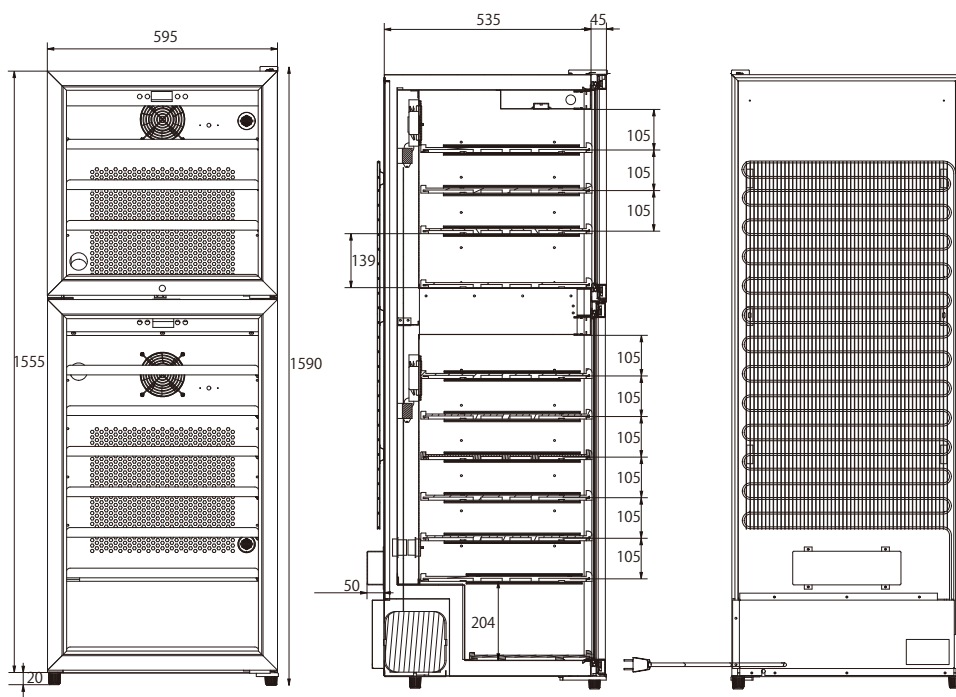

据付必要寸法図

設置寸法 W795×D730×H1690 (mm)

放熱スペース

funVino®

製品名	ファンヴィーノ W ドア 100
品番	SW-126
外形	W595×D630×H1590
内形	上段:W510×D445×H454 下段:W510×D445(最下部 335)×H834
有効内容積	350L
条件	外気温 25°Cの場合
設定可能温度帯	5°C~18°C
冷却方式	コンプレッサー方式
冷媒	R600a (58g) (ノンフロン)
庫内灯	白色 LED インテリアライト
温度表示・制御	デジタルコントロールパネル
電圧・周波数	100V・50/60Hz
電動機定格消費電力	160w
年間消費電力	726kw
付属品	スライドラック×9、ベースラック×2、鍵付き
製品重量	約 93kg
ワイン収納	96~107本(ボルドー型レギュラーボトル換算)
電源コード	1.45m