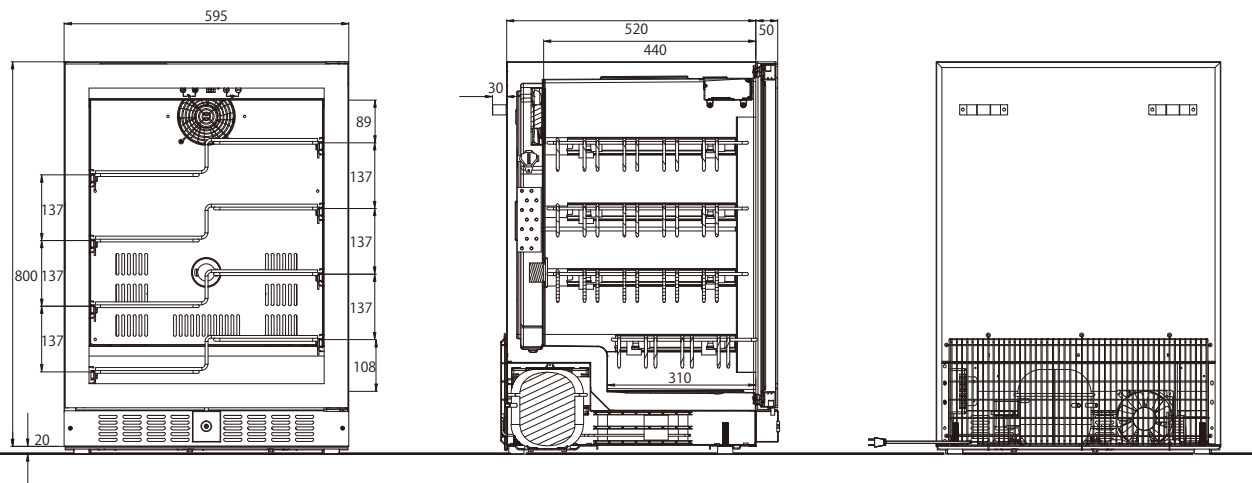

据付必要寸法図

設置寸法

W655×D600×H850 (mm)

放熱スペース

※転倒防止金具を取り付けた場合の図面です。

funino.
Brilliant
ブリリアント

製品名	ファンヴィーノ ブリリアント 40
品番	BU-138
外形	W595×D570×H820
内形	W500×D440 (最下部 310)×H610
有効内容積	138L
条件	外気温 25℃の場合
設定可能温度帯	5℃～22℃ (推奨温度 7℃～18℃)
冷却方式	コンプレッサー方式
冷媒	R600a (26g) (ノンフロン)
庫内灯	白色 LED インテリアライト
温度表示・制御	デジタルコントロールパネル
電圧・周波数	100V・50/60Hz
電動機定格消費電力	140w
年間消費電力	202kw
付属品	スライドラック×4、鍵、転倒防止金具×2
製品重量	約 47kg
ワイン収納	40本 (ホルダー型レギュラーボトル換算)
電源コード	1.7m

コンセント部の厚み (約 70mm) は図に含まれておりません。本体背面の壁に接続する場合は、別途スペースをおとりください。