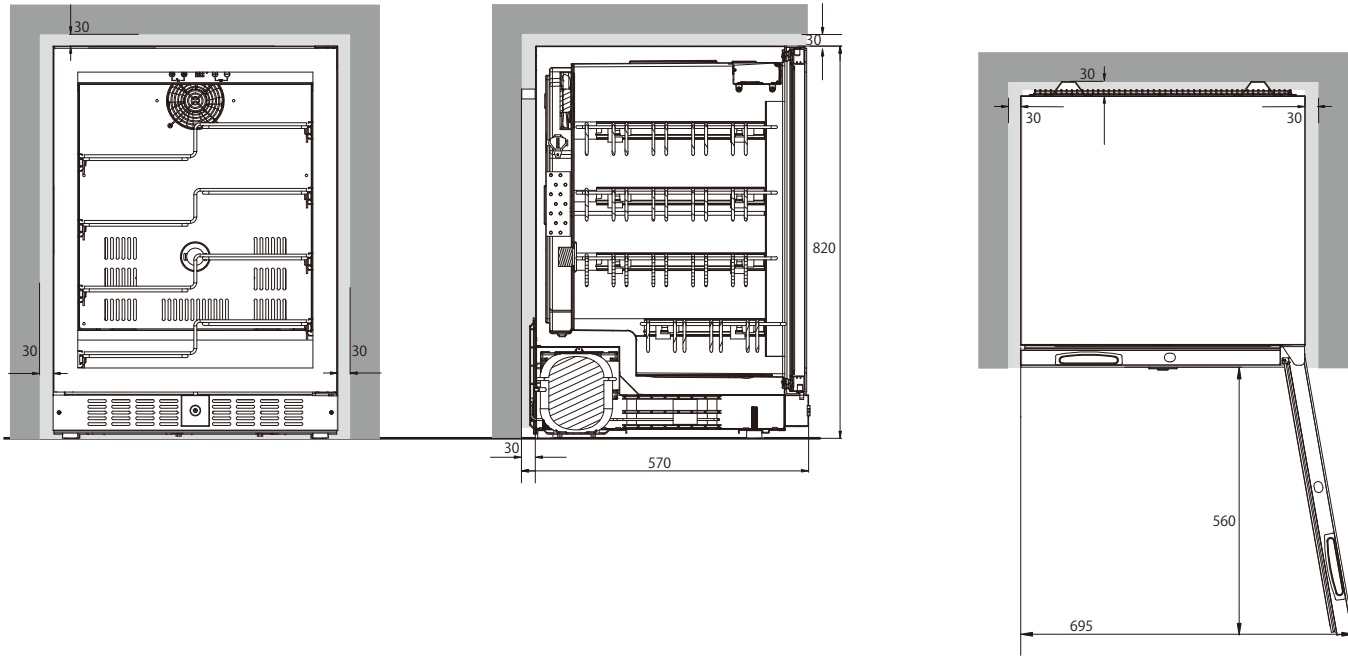

据付必要寸法図

設置寸法

W655×D600×H850 (mm)

放熱スペース

※転倒防止金具を取り付けた場合の図面です。

funino.
Brilliant
ブリリアント

製品名	ファンヴィーノ ブリリアント 40
品番	BU-138
外形	W595×D570×H820
内形	W500×D440 (最下部 310)×H610
有効内容積	138L
条件	外気温 25℃の場合
設定可能温度帯	5℃～22℃ (推奨温度 7℃～18℃)
冷却方式	コンプレッサー方式
冷媒	R600a (26g) (ノンフロン)
庫内灯	白色 LED インテリアライト
温度表示・制御	デジタルコントロールパネル
電圧・周波数	100V・50/60Hz
電動機定格消費電力	140w
年間消費電力	202kw
付属品	スライドラック×4、鍵、転倒防止金具×2
製品重量	約 47kg
ワイン収納	40本 (ホルダー型レギュラーボトル換算)
電源コード	1.7m

コンセント部の厚み (約 70mm) は図に含まれておりません。本体背面の壁に接続する場合は、別途スペースをおとりください。