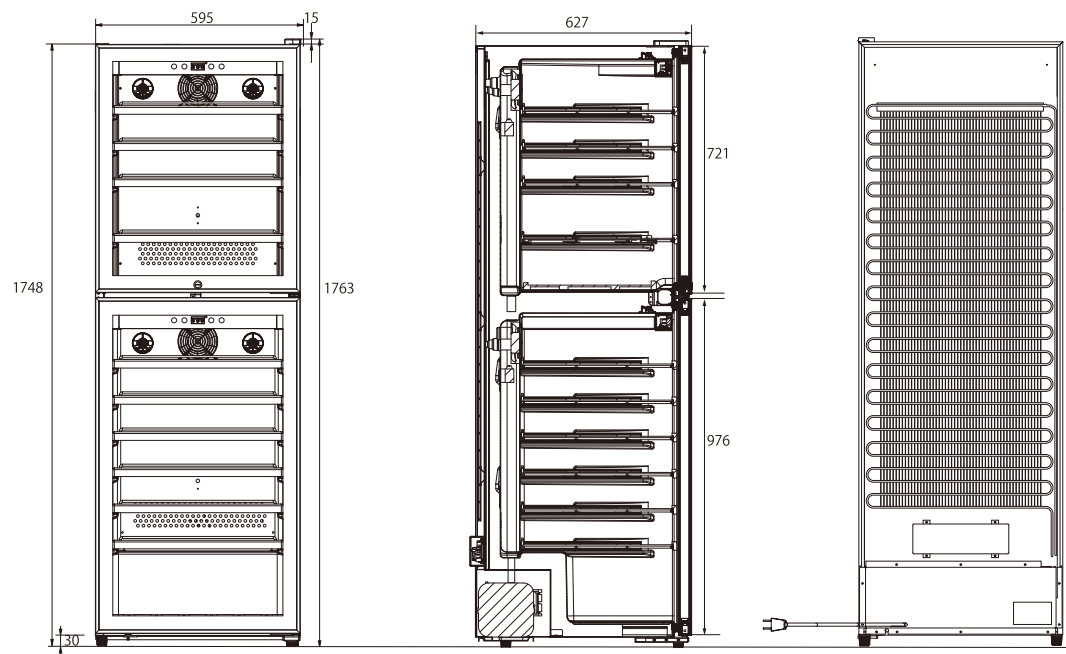

funVino®

製品名	ファンヴィーノ W ドア 120
品番	SW-120
外形	W595×D645×H1763
内形	上段：W500×D445×H605 下段：W500×D445(最下部 305)×H850
有効内容積	330L
条件	外気温 25℃の場合
設定可能温度帯	5℃～18℃ 推奨設定温度帯 (7℃～18℃)
冷却方式	コンプレッサー方式
冷媒	R600a (ノンフロン) 50g
庫内灯	白色 LED インテリアライト
温度表示・制御	デジタルコントロールパネル
電圧・周波数	100V・50/60Hz
電動機定格消費電力	180w (最大)
年間消費電力	685.5kwh
付属品	スライドラック×10、 ベースラック×1、鍵
製品重量	約 102kg
ワイン収納	122本(ボルドー型レギュラーボトル換算)
電源コード	1.45m(平型プラグ：長さ約 65mm) 平型プラグのため、本体背面の壁に接続 する場合は、別途スペースをおとりください。