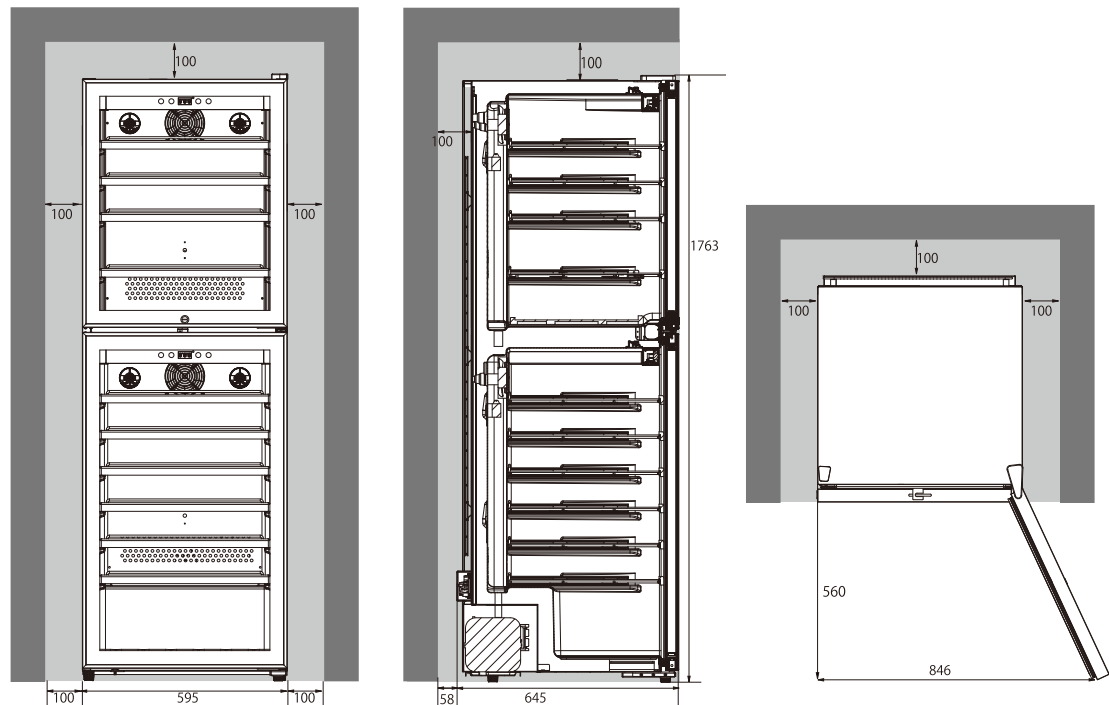

funVino®

製品名	ファンヴィーノ W ドア 120
品番	SW-120
外形	W595×D645×H1763
内形	上段：W500×D445×H605 下段：W500×D445(最下部 305)×H850
有効内容積	330L
条件	外気温 25℃の場合
設定可能温度帯	5℃～18℃ 推奨設定温度帯 (7℃～18℃)
冷却方式	コンプレッサー方式
冷媒	R600a (ノンフロン) 50g
庫内灯	白色 LED インテリアライト
温度表示・制御	デジタルコントロールパネル
電圧・周波数	100V・50/60Hz
電動機定格消費電力	180w (最大)
年間消費電力	685.5kwh
付属品	スライドラック×10、 ベースラック×1、鍵
製品重量	約 102kg
ワイン収納	122本(ボルドー型レギュラーボトル換算)
電源コード	1.45m(平型プラグ：長さ約 65mm) 平型プラグのため、本体背面の壁に接続 する場合は、別途スペースをおとりください。