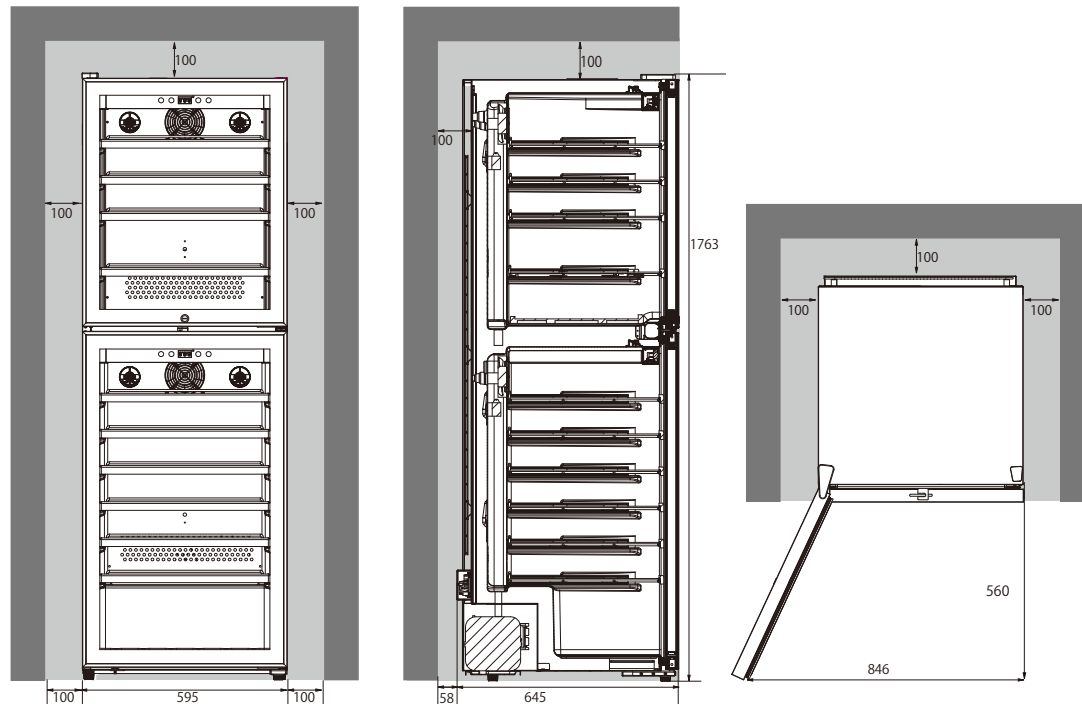

据付必要寸法図

設置寸法 W795×D703×H1848 (mm)

放熱スペース

funVino®

製品名	ファンヴィーノ W ドア 120
品番	SW-120 L
外形	W595× D645×H1763
内形	上段：W500× D445×H605 下段：W500× D445 (最下部 305)×H850
有効内容積	330L
条件	外気温 25℃の場合
設定可能温度帯	5℃～18℃ 推奨設定温度帯 (7℃～18℃)
冷却方式	コンプレッサー方式
冷媒	R600a (ノンフロン) 50g
庫内灯	白色 LED インテリアライト
温度表示・制御	デジタルコントロールパネル
電圧・周波数	100V・50/60Hz
電動機定格消費電力	180w (最大)
年間消費電力	685.5kwh
付属品	スライドラック×10、 ベースラック×1、鍵
製品重量	約 102kg
ワイン収納	122 本(ボルドー型レギュラーボトル換算)
電源コード	1.45m(平型プラグ：長さ約 65mm) 平型プラグのため、本体背面の壁に接続 する場合は、別途スペースをおとりください。