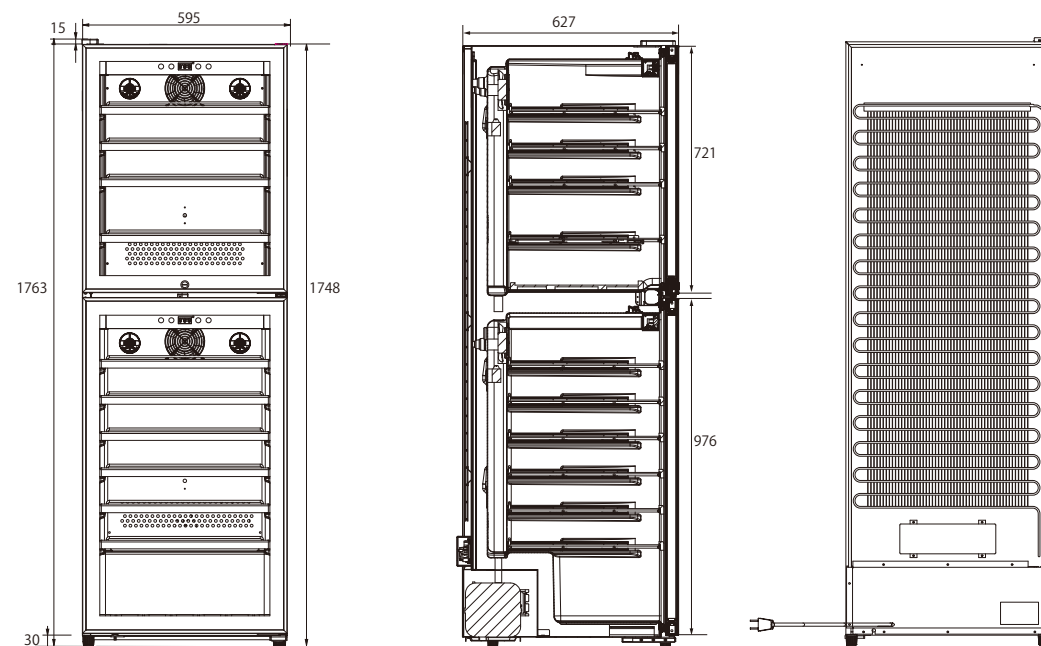

据付必要寸法図

設置寸法 W795×D703×H1848 (mm)

放熱スペース

funVino®

製品名	ファンヴィーノ W ドア 120
品番	SW-120 L
外形	W595× D645×H1763
内形	上段：W500× D445×H605 下段：W500× D445 (最下部 305)×H850
有効内容積	330L
条件	外気温 25℃の場合
設定可能温度帯	5℃～18℃ 推奨設定温度帯 (7℃～18℃)
冷却方式	コンプレッサー方式
冷媒	R600a (ノンフロン) 50g
庫内灯	白色 LED インテリアライト
温度表示・制御	デジタルコントロールパネル
電圧・周波数	100V・50/60Hz
電動機定格消費電力	180w (最大)
年間消費電力	685.5kwh
付属品	スライドラック×10、 ベースラック×1、鍵
製品重量	約 102kg
ワイン収納	122 本(ボルドー型レギュラーボトル換算)
電源コード	1.45m(平型プラグ：長さ約 65mm) 平型プラグのため、本体背面の壁に接続 する場合は、別途スペースをおとりください。