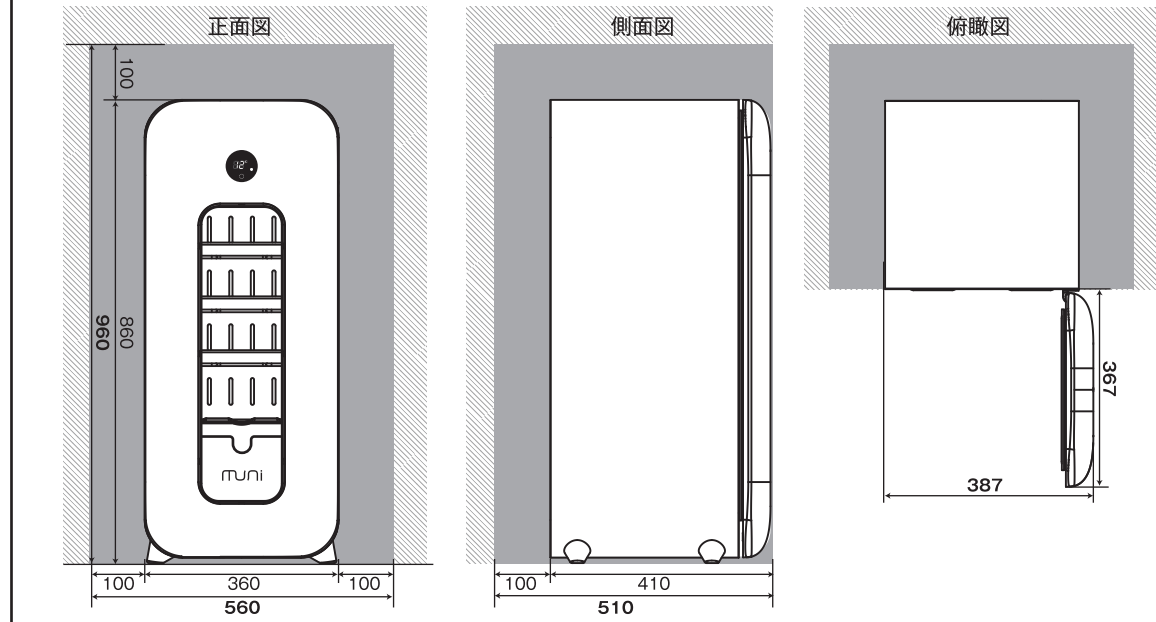

据付必要寸法図

設置寸法 W560×D510×H960 (mm) ■ 放熱スペース

製品名	muni
品番	FS-52
扉の開き	左把手・右ヒンジ
外形	W360×D410×H860
内形	W280×D310 (最下部143)×H728
有効内容積	53L
設定可能温度帯	5℃～22℃ (外気温 25℃の場合) 推奨設定温度帯 7℃～18℃
冷却方式	コンプレッサー方式
冷媒	R600a (ノンフロン)
庫内灯	白色 LED
温度表示・制御	デジタルコントロールパネル
電圧・周波数	100V・50/60Hz
電動機定格消費電力	55W (最大)
年間消費電力量	95kWh
付属品	標準ラック×3、アクリル棚×1、 フリーボックス×1
製品重量	約 23kg
ワイン収納	12本 (最大15本 / ボルドー型レギュラーボトル換算)
電源コード	2.2m
フリーボックスサイズ	W258×D135×H150 (約 5L)