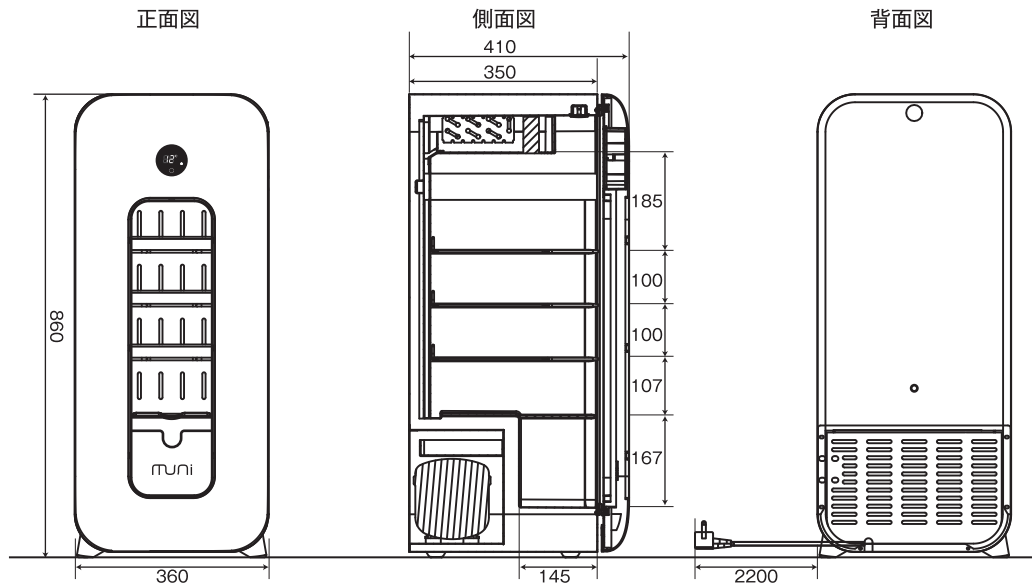

据付必要寸法図

設置寸法 W560×D510×H960 (mm) ■ 放熱スペース

製品名	muni
品番	FS-52
扉の開き	左把手・右ヒンジ
外形	W360×D410×H860
内形	W280×D310 (最下部143)×H728
有効内容積	53L
設定可能温度帯	5℃～22℃ (外気温 25℃の場合) 推奨設定温度帯 7℃～18℃
冷却方式	コンプレッサー方式
冷媒	R600a (ノンフロン)
庫内灯	白色 LED
温度表示・制御	デジタルコントロールパネル
電圧・周波数	100V・50/60Hz
電動機定格消費電力	55W (最大)
年間消費電力量	95kWh
付属品	標準ラック×3、アクリル棚×1、 フリーボックス×1
製品重量	約 23kg
ワイン収納	12本 (最大15本 / ボルドー型レギュラーボトル換算)
電源コード	2.2m
フリーボックスサイズ	W258×D135×H150 (約 5L)